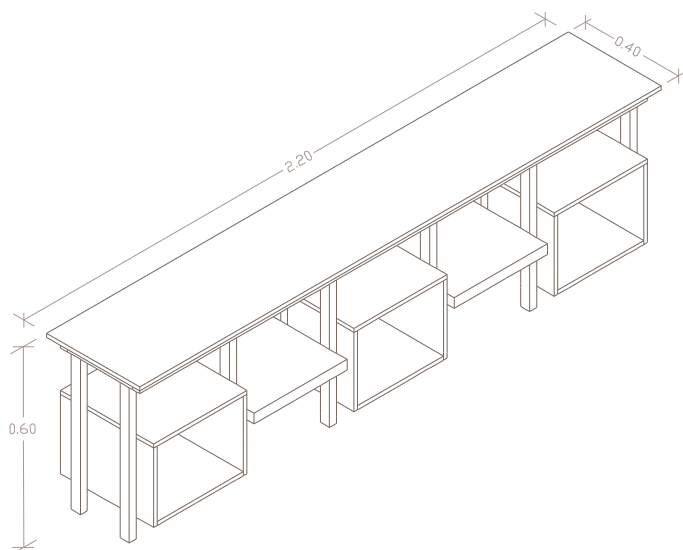

3 cajas / dimensiones: 40x55xH40

Cajón con tireado

Puerta opaca

Doble cajón con tireado

4 repisas / dimensiones 40x55

900 USD incl. IVA

MUEBLE AUXILIAR

Mesón auxiliar de 60 cm de altura de uso versátil: destinado a usarse tanto en un comedor, sala o dormitorio.

Esta estructurado con cajas abiertas que pueden adaptarse y convertirse en armarios o cajones con diferentes acabados.

3 cajas abiertas / dimensiones 40x40xH30
2 repisas / dimensiones 40x40

700 USD incl. IVA

MESA

Mesa de 75 cm de altura; de uso versátil; diseñada para funcionar como mesa escritorio, mesón de baño, peinadora ...

1 caja / dimensiones: 40x40xH30
Cajón opaco

300 USD incl. IVA

ESTANTERÍA AUXILIAR

Estantería adaptable a diferentes alturas y composición; diseñada para servir de manera independiente o acompañando mesones de cocina, escritorios ...