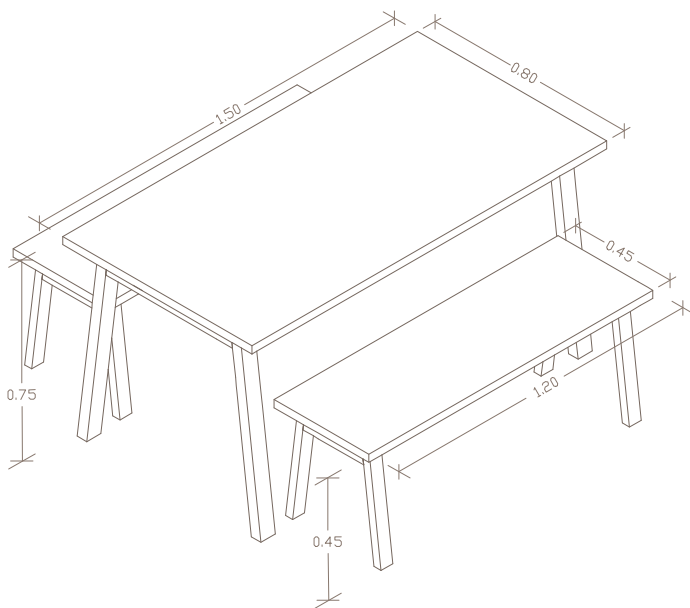

MUEBLE COMEDOR

Mesa
Banca

500 USD incl. IVA
100 USD incl. IVA