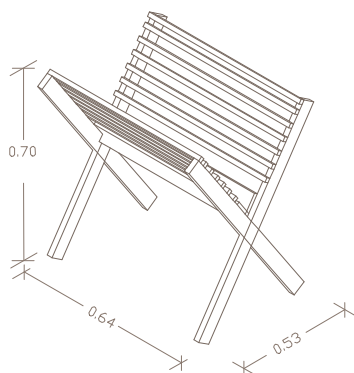

MESA

Mesa de 75 cm de altura; de uso versátil; diseñada para funcionar como mesa escritorio, mesón de baño, peinadora ...

1 caja / dimensiones: 40x40xH30
Cajón opaco

300 USD incl. IVA

ESTANTERÍA AUXILIAR

Estantería adaptable a diferentes alturas y composición; diseñada para servir de manera independiente o acompañando mesones de cocina, escritorios ...

1 caja / dimensiones 40x40xH30

3 repisas / dimensiones 40x40

280 USD incl. IVA

PERCHERO

1 caja / dimensiones 94x50xH30

1 repisa / dimensiones 94x50

280 USD incl. IVA

REVISTERO

SOFÁ CAMA

MUEBLE COMEDOR

Mesa
Banca

500 USD incl. IVA
100 USD incl. IVA

Juan Montalvo N1-21 y Francisco de Orellana,
Cumbayá-Quito.

elsindicato.arquitectura@gmail.com

Tel. fijo: 02-2890-579

Tel. movil: 09-9522-1863