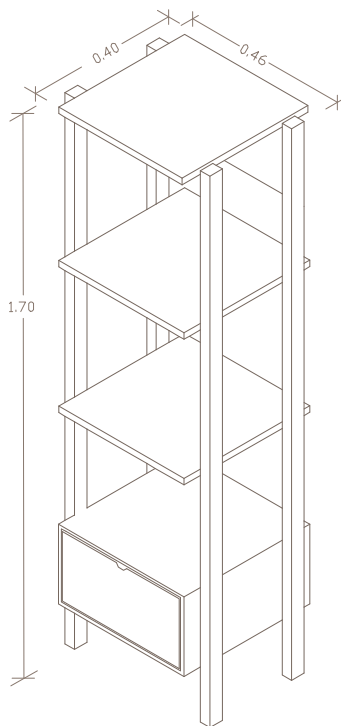

3 cajas / dimensiones: 40x55xH40

Cajón con tireado

Puerta opaca

Doble cajón con tireado

4 repisas / dimensiones 40x55

900 USD incl. IVA

MUEBLE AUXILIAR

Mesón auxiliar de 60 cm de altura de uso versátil: destinado a usarse tanto en un comedor, sala o dormitorio.

Esta estructurado con cajas abiertas que pueden adaptarse y convertirse en armarios o cajones con diferentes acabados.

3 cajas abiertas / dimensiones 40x40xH30
2 repisas / dimensiones 40x40

700 USD incl. IVA

MESA

Mesa de 75 cm de altura; de uso versátil; diseñada para funcionar como mesa escritorio, mesón de baño, peinadora ...

1 caja / dimensiones: 40x40xH30
Cajón opaco

300 USD incl. IVA

ESTANTERÍA AUXILIAR

Estantería adaptable a diferentes alturas y composición; diseñada para servir de manera independiente o acompañando mesones de cocina, escritorios ...

1 caja / dimensiones 40x40xH30

3 repisas / dimensiones 40x40

280 USD incl. IVA

PERCHERO

1 caja / dimensiones 94x50xH30

1 repisa / dimensiones 94x50

280 USD incl. IVA

REVISTERO