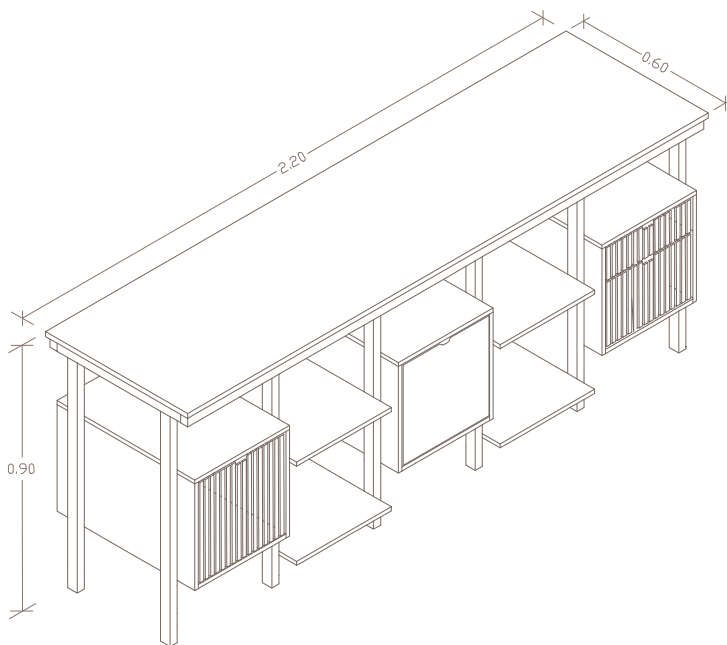

Mesón de 90 cm de altura de uso versátil; diseñado para servir como un mesón auxiliar para la cocina o convertirse en un mesón de cocina equipado.

Esta estructurado con cajas que funcionan como armarios o cajones respectivamente y con diferentes acabados, depende del uso y composición que se le quiera dar al mueble.

3 cajas / dimensiones: 40x55xH40

Cajón con tireado

Puerta opaca

Doble cajón con tireado

4 repisas / dimensiones 40x55

900 USD incl. IVA

MUEBLE AUXILIAR

Mesón auxiliar de 60 cm de altura de uso versátil: destinado a usarse tanto en un comedor, sala o dormitorio.

Esta estructurado con cajas abiertas que pueden adaptarse y convertirse en armarios o cajones con diferentes acabados.

3 cajas abiertas / dimensiones 40x40xH30
2 repisas / dimensiones 40x40

700 USD incl. IVA

MESA

Mesa de 75 cm de altura; de uso versátil; diseñada para funcionar como mesa escritorio, mesón de baño, peinadora ...

1 caja / dimensiones: 40x40xH30
Cajón opaco

300 USD incl. IVA

ESTANTERÍA AUXILIAR

Estantería adaptable a diferentes alturas y composición; diseñada para servir de manera independiente o acompañando mesones de cocina, escritorios ...