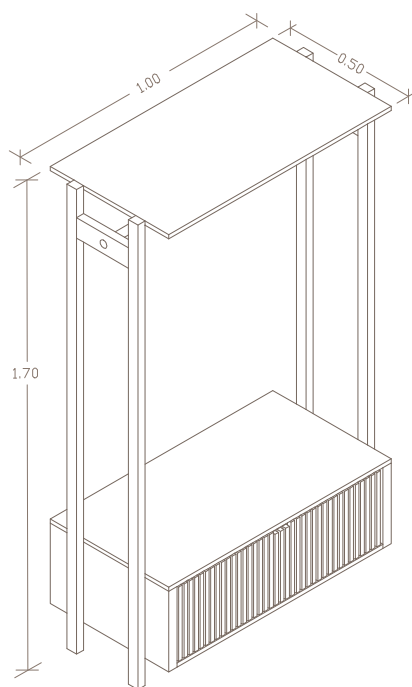

3 cajas / dimensiones: 40x55xH40

Cajón con tireado

Puerta opaca

Doble cajón con tireado

4 repisas / dimensiones 40x55

900 USD incl. IVA

MUEBLE AUXILIAR

Mesón auxiliar de 60 cm de altura de uso versátil: destinado a usarse tanto en un comedor, sala o dormitorio.

Esta estructurado con cajas abiertas que pueden adaptarse y convertirse en armarios o cajones con diferentes acabados.

3 cajas abiertas / dimensiones 40x40xH30
2 repisas / dimensiones 40x40

700 USD incl. IVA

MESA

Mesa de 75 cm de altura; de uso versátil; diseñada para funcionar como mesa escritorio, mesón de baño, peinadora ...

1 caja / dimensiones: 40x40xH30
Cajón opaco

300 USD incl. IVA

ESTANTERÍA AUXILIAR

Estantería adaptable a diferentes alturas y composición; diseñada para servir de manera independiente o acompañando mesones de cocina, escritorios ...

1 caja / dimensiones 40x40xH30

3 repisas / dimensiones 40x40

280 USD incl. IVA

PERCHERO

1 caja / dimensiones 94x50xH30

1 repisa / dimensiones 94x50

280 USD incl. IVA

REVISTERO