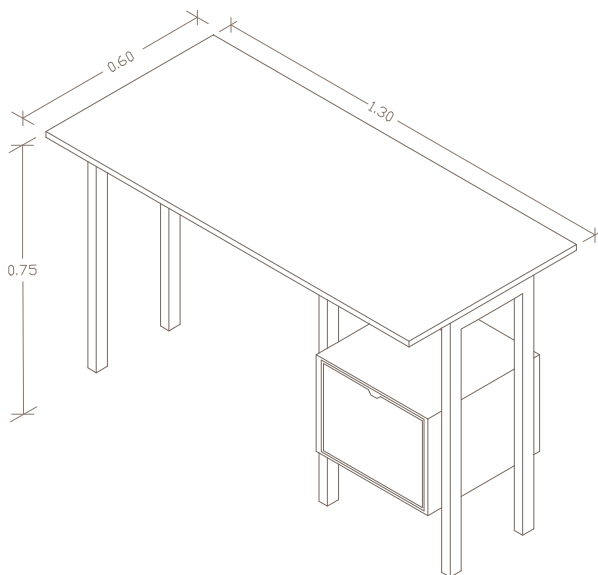

3 cajas / dimensiones: 40x55xH40

Cajón con tireado

Puerta opaca

Doble cajón con tireado

4 repisas / dimensiones 40x55

900 USD incl. IVA

MUEBLE AUXILIAR

Mesón auxiliar de 60 cm de altura de uso versátil: destinado a usarse tanto en un comedor, sala o dormitorio.

Esta estructurado con cajas abiertas que pueden adaptarse y convertirse en armarios o cajones con diferentes acabados.

3 cajas abiertas / dimensiones 40x40xH30
2 repisas / dimensiones 40x40

700 USD incl. IVA

MESA

Mesa de 75 cm de altura; de uso versátil; diseñada para funcionar como mesa escritorio, mesón de baño, peinadora ...

1 caja / dimensiones: 40x40xH30
Cajón opaco

300 USD incl. IVA

ESTANTERÍA AUXILIAR

Estantería adaptable a diferentes alturas y composición; diseñada para servir de manera independiente o acompañando mesones de cocina, escritorios ...

1 caja / dimensiones 40x40xH30

3 repisas / dimensiones 40x40

280 USD incl. IVA

PERCHERO

1 caja / dimensiones 94x50xH30

1 repisa / dimensiones 94x50

280 USD incl. IVA

REVISTERO